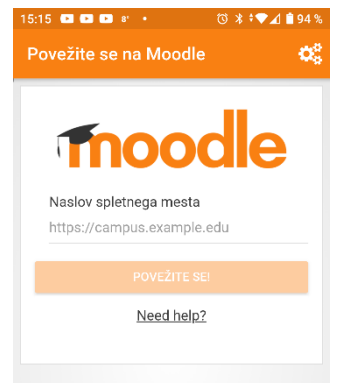

# NAVODILA ZA PRIJAVO V SPLETNO UČNO OKOLJE MOODLE

## 2. del – prijava na mobilne telefonu oz. tablici

Prijava v Arnes Učilnice lahko izvedete tudi na mobilnem telefonu ali tablici.

1. Na namestite si aplikacijo Moodle.

2. Po namestitvi jo odprite. Vpraša vas za naslov spletnega mesta.
3. Vtipkajte: <https://ucilnice.arnes.si>
4. Odpre se vam prijavno okno, kamor vnesete podatke svojega AAI-računa, ki ste ga prejeli (primer: [uporabniskoime@mojasola.si](mailto:uporabniskoime@mojasola.si)).